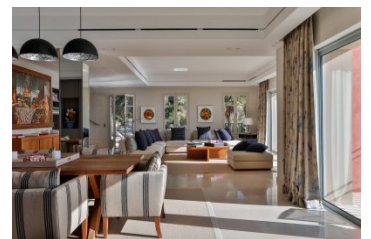

**BEAULIEU SUR MER**  
beaulieu@agencedumas.fr

39, boulevard Marinoni  
06310 Beaulieu sur mer

tél. : **04 93 27 02 17**  
fax : 04 93 27 02 54

Villefranche sur Mer Situation exceptionnelle pour cette villa de style florentin magnifiquement rénovée avec des matériaux nobles (pierre, marbre,...etc), terrain paysagé d'environ 1800 m<sup>2</sup> avec piscine, vue panoramique sur la rade de Villefranche et St Jean Cap Ferrat. Surface environ 550 m<sup>2</sup> répartie de la façon suivante : Niveau R+1 : Cuisine indépendante aménagée, salle à manger, vaste séjour, cellier, 2 chambres, 1 salle de douche, wc invité. Niveau R+2 : Salle de projection ou coin détente avec rangement. Niveau R : 3 Chambres avec salle de douche en suite, Chambre de maître avec salle de bains complète et dressing chacune des chambres sortant sur terrasse avec vue mer panoramique, local technique ascenseur, salle de rangement, buanderie, salle de jeux, spa avec salle de massage, salle de sport, bar, sauna, hammam, shower high technologie...etc Les prestations : Ascenseur, wifi, alarme, vidéophone, détecteurs de lumière, climatisation, piscine chauffée, Double garage....etc.