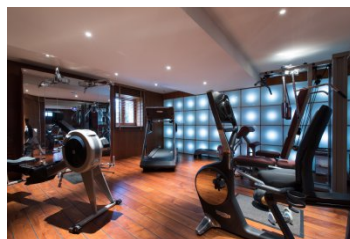

**BEAULIEU SUR MER**  
beaulieu@agencedumas.fr

39, boulevard Marinoni  
06310 Beaulieu sur mer

tél. : **04 93 27 02 17**  
fax : 04 93 27 02 54

Villefranche sur Mer Situation exceptionnelle pour cette villa de style florentin magnifiquement rénovée avec des matériaux nobles (pierre, marbre,...etc), terrain paysagé d'environ 1800 m<sup>2</sup> avec piscine, vue panoramique sur la rade de Villefranche et St Jean Cap Ferrat. Surface environ 550 m<sup>2</sup> répartie de la façon suivante : Niveau R+1 : Cuisine indépendante aménagée, salle à manger, vaste séjour, cellier, 2 chambres, 1 salle de douche, wc invité. Niveau R+2 : Salle de projection ou coin détente avec rangement. Niveau R : 3 Chambres avec salle de douche en suite, Chambre de maître avec salle de bains complète et dressing chacune des chambres sortant sur terrasse avec vue mer panoramique, local technique ascenseur, salle de rangement, buanderie, salle de jeux, spa avec salle de massage, salle de sport, bar, sauna, hammam, shower high technologie...etc Les prestations : Ascenseur, wifi, alarme, vidéophone, détecteurs de lumière, climatisation, piscine chauffée, Double garage....etc.