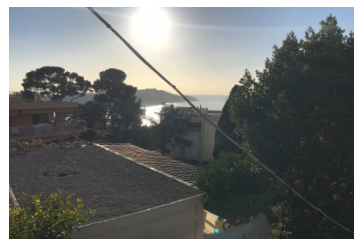

BEAULIEU SUR MER
beaulieu@agencedumas.fr

39, boulevard Marinoni
06310 Beaulieu sur mer

tél. : **04 93 27 02 17**
fax : 04 93 27 02 54

Tout proche du col de Villefranche, idéalement situé entre la basse et la moyenne corniche, nous vous proposons cette villa indépendante d'environ 140 m², bâtie sur deux niveaux, édifiée sur un terrain de 604 m², à rénover totalement, avec beaucoup de potentiel. Elle bénéficie d'un jardin en deux planches, ainsi qu'une vue mer latérale. Elle possède un grand garage.