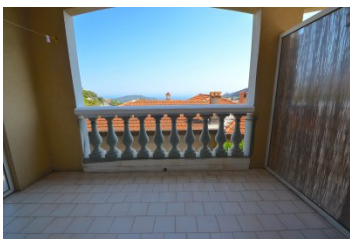

BEAULIEU SUR MER
beaulieu@agencedumas.fr

39, boulevard Marinoni
06310 Beaulieu sur mer

tél. : **04 93 27 02 17**
fax : 04 93 27 02 54

A vendre 2 pièces Villefranche sur Mer Proche du Col de Villefranche, très agréable 2 pièces en duplex avec deux terrasses ouvrant sur une vue panoramique sur la rade. Cuisine entièrement équipée et aménagée.