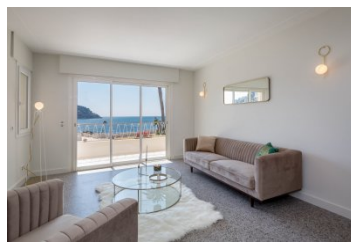

**BEAULIEU SUR MER**  
beaulieu@agencedumas.fr

39, boulevard Marinoni  
06310 Beaulieu sur mer

tél. : **04 93 27 02 17**  
fax : 04 93 27 02 54

Appartement rare et exceptionnel situé dans une résidence unique ayant un accès direct à la mer et à un port privé. Nous vous proposons ce superbe 3 pièces bénéficiant d'une vue panoramique sur la rade de Villefranche. L'appartement a été entièrement refait à neuf et bénéficie d'une terrasse de 21 m<sup>2</sup> et d'une chambre de bonne supplémentaire de 14 m<sup>2</sup>. Parking collectif et cave.